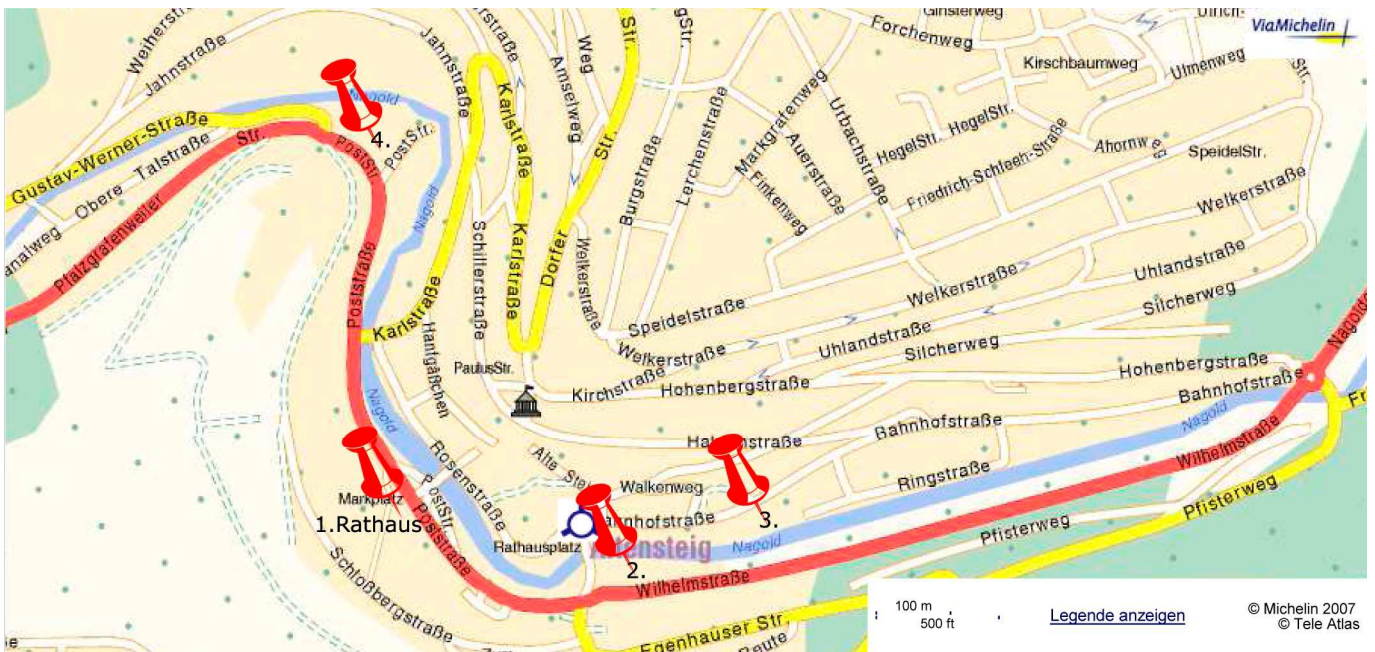

Wegbeschreibung Parkplätze

1. Parkplätze und Parkhaus beim Rathaus, hier findet auch der Anfang des Spiels statt.
2. Parkplätze gegenüber Edeka/Neukauf
3. Parkplätze gegenüber von Penny
Neben Pennymarkt gibt es am Busbahnhof Parkmöglichkeiten für Reisebusse
4. Parkplätze am Stadtgarten

Bitte parkt nur auf öffentlichen Parkplätzen und nicht bei den Supermärkten!!!

Bitte plant 15min Gehzeit zum Rathaus ein!!!